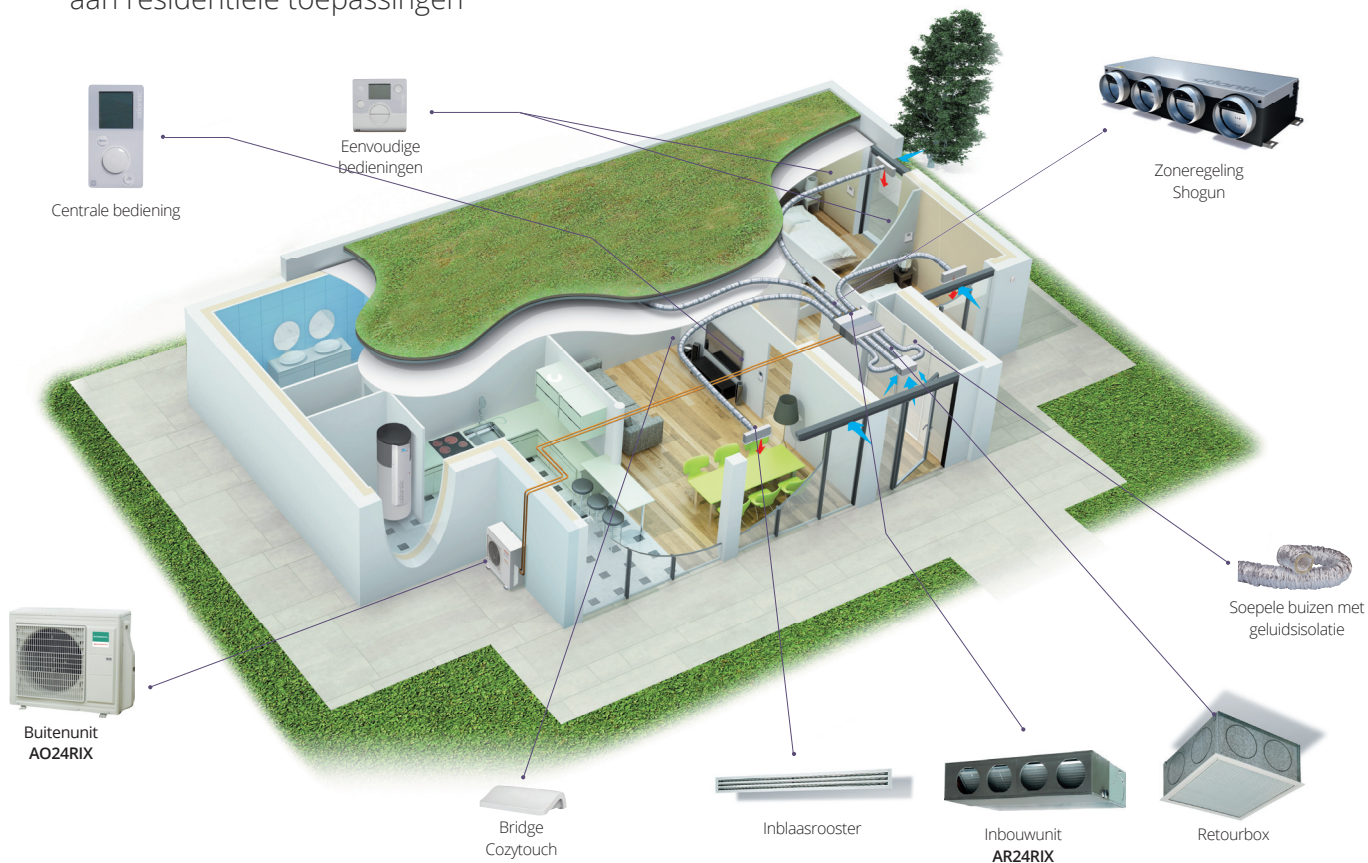

### Eenvoudige bedieningen

- Noodzakelijk wanneer het systeem meer dan 6 zones bevat.
- Voorzie één bediening per extra zone.
- Verkrijgbaar met 24V bekabelde voeding of op batterijen (2 x AAA).

TYPE	AANTAL AANSLUITINGEN EN Ø (mm)	H x L x B (mm)	CODE
Shogun ZC 1.1 160 S2	2 x 160	200 x 777 x 498	SGX 160 S2
Shogun ZC 1.1 160 S3	3 x 160	200 c 777 c 498	SGX 160 S3
Shogun ZC 1.1 160 S4	4 x 160	200 x 977 x 498	SGX 160 S4
Shogun ZC 1.1 200 S4	4 x 200	300 x 1231 x 447	SGX 200 S4
Shogun ZC 1.1 200 S5	5 x 200	300 x 1501 x 447	SGX 200 S5
Shogun ZC 1.1 160 S5	5 x 160	200 x 1027 x 498	SGX 160 S5
Shogun ZC 1.1 200 S6	6 x 200	300 x 1281 x 447	SGX 200 S6

Maakt bediening tot 6 zones mogelijk. Verkrijgbaar in 24V bedrade voeding of op batterijen.

TYPE	Ø AANSLUITING (mm)	H x L x P (mm)	CODE
Zone Plus 160/200	160 en/of 200	295 x 590 x 400	ZC Zone+

1 enkel artikel voor kanaalinstallaties met ø 160 en ø 200.

TYPE	TYPE VOEDING	CODE
Bedrade eenvoudige bediening	Bedraad 24V	UTY-EDB
Eenvoudige bediening op batterijen	Baterijen (2 x AAA)	UTY-EBB

Een compleet systeem dat perfect is aangepast aan residentiële toepassingen

Een compleet systeem dat perfect is aangepast aan commerciële toepassingen zoals kantoren en kleine hotels

Uitblaasrooster  
ingewerkt in  
schrijnwerk op maat

Het is absoluut aanbevolen om steeds eerst een juiste configuratie te maken in de selectietool om misverstanden te vermijden. Download onze "selectietool Shogun 1.1" op de Klantzone van onze website.