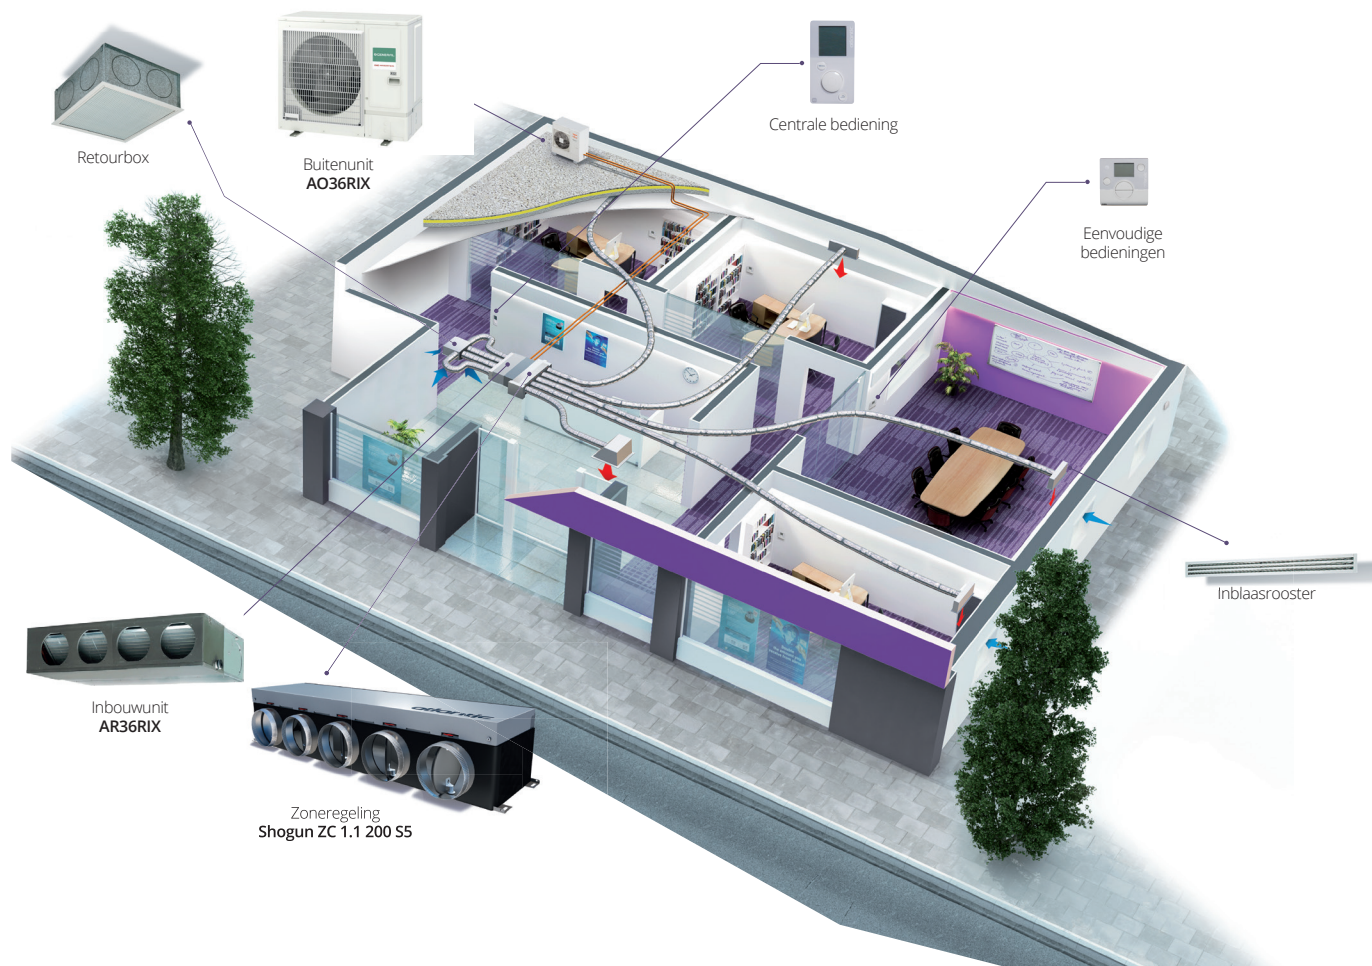

Maakt bediening tot 6 zones mogelijk. Verkrijgbaar in 24V bedrade voeding of op batterijen.

TYPE	Ø AANSLUITING (mm)	H x L x P (mm)	CODE
Zone Plus 160/200	160 en/of 200	295 x 590 x 400	ZC Zone+

1 enkel artikel voor kanaalinstallaties met ø 160 en ø 200.

Een compleet systeem dat perfect is aangepast aan commerciële toepassingen zoals kantoren en kleine hotels

Uitblaasrooster  
ingewerkt in  
schrijnwerk op maat

Het is absoluut aanbevolen om steeds eerst een juiste configuratie te maken in de selectietool om misverstanden te vermijden. Download onze "selectietool Shogun 1.1" op de Klantzone van onze website.